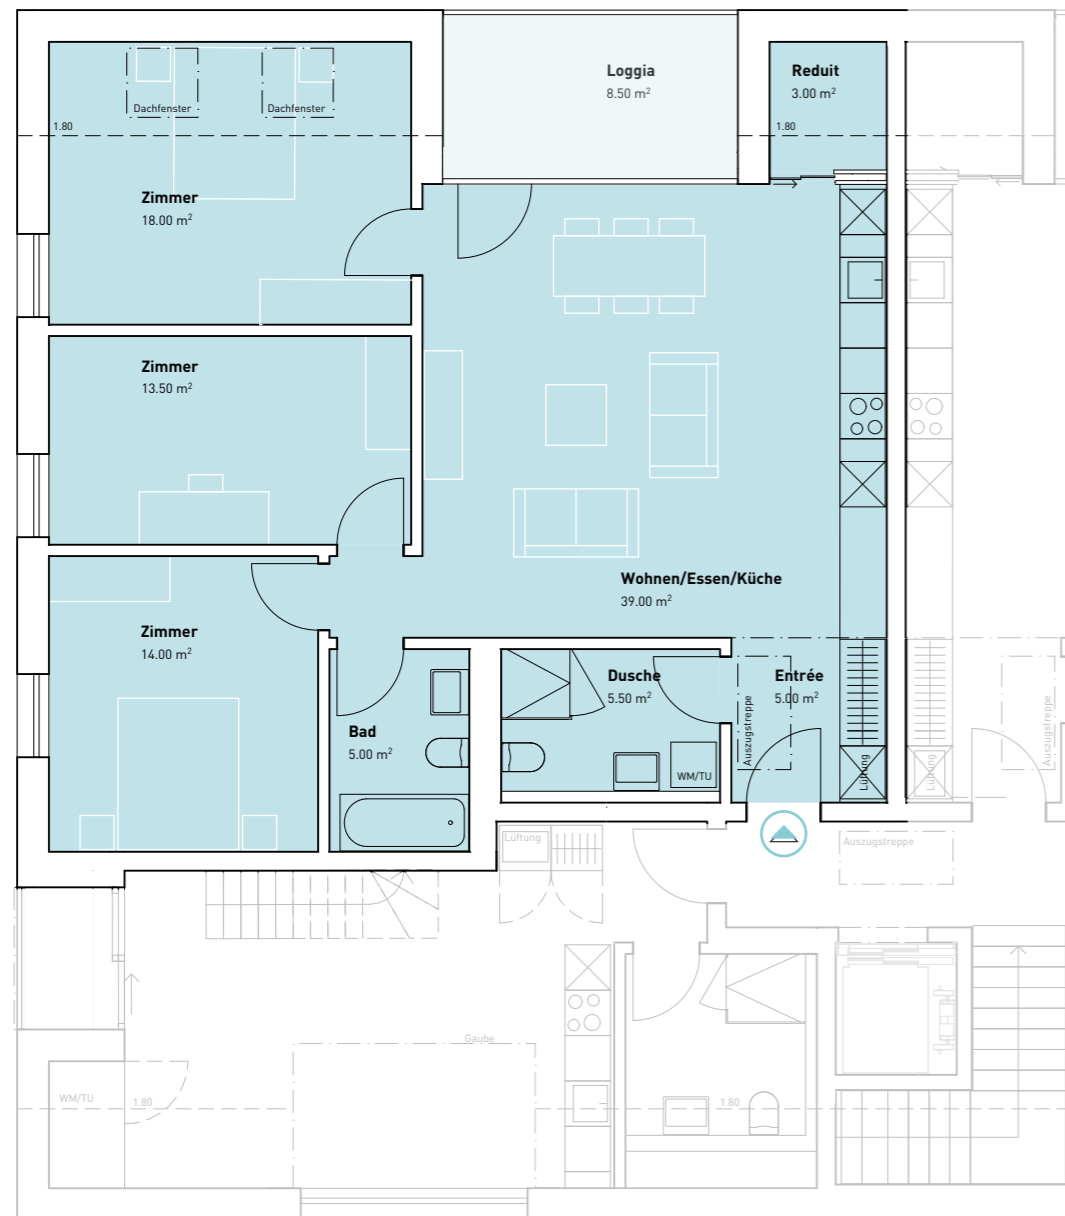

haus 31

wohnung 302

Zimmergrösse **4.5 Zimmer**
 Nettowohnfläche **103.0 m²**
 Aussenfläche **8.5 m²**

Preis **CHF 1'890.-**
 Nebenkosten **CHF 210.-**

Wohnung

Estrich - Zugang über Auszugstreppe im Entrée