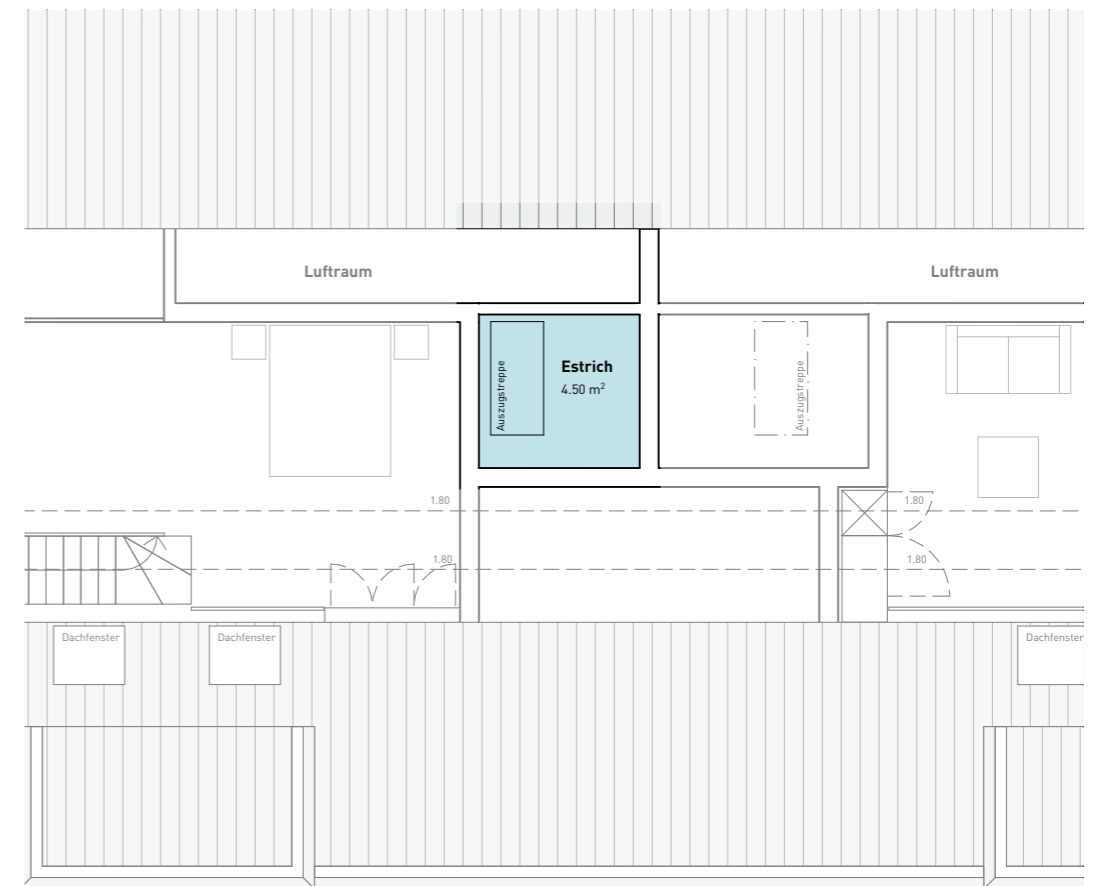

haus 31

wohnung 302

Zimmergrösse **4.5 Zimmer**
 Nettowohnfläche **103.0 m²**
 Aussenfläche **8.5 m²**

Preis **CHF 1'890.-**
 Nebenkosten **CHF 210.-**

Wohnung

Estrich - Zugang über Auszugstreppe im Entrée